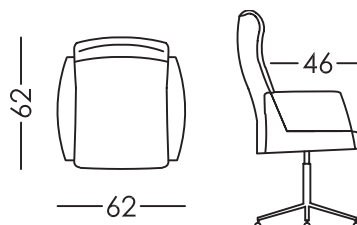

## Dimensions

Largeur:	62cm
Hauteur:	108-119cm
Profondeur:	62cm
Hauteur assise:	-cm
Hauteur accoudoir:	34cm
Hauteur dossier:	67cm
Profondeur ouverte:	-cm

## Information technique

Carcasse:	Bois, pin et planche
Suspension assise:	N.E.A
Suspension dossier:	-
Mousse d'assise:	Touche de dureté moyenne (blanc)
Assise:	Polyuréthane 35Kg + Fibre
Dossier:	-
Coussin d'ornement:	-
Parties déhoussables:	-